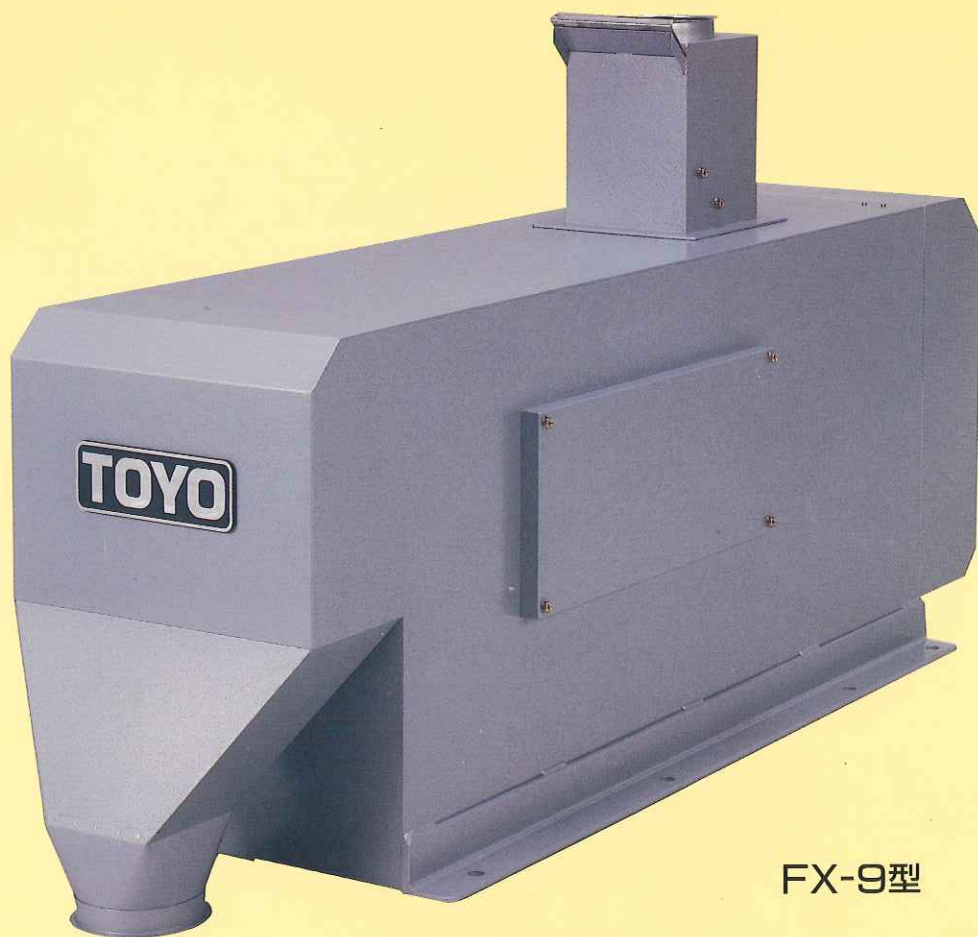

玄米に混入しているネズミの糞を除去

トヨーネズミ糞選別機

FX-9型

驚くべき事実の発見 ~そしてトーヨーが解決しました

今まで知られていなかった事実

- 今まで、精米機に入る前にネズミの糞を選別出来る選別機がありませんでした。
- 従って玄米に混入されているネズミの糞の大部分は、玄米と一緒に精米機内に入り、精米作用の圧力によりすりつぶされ、米粒にぬり付けられていたのです。
- 今までの米は、このネズミの糞が表面にぬり付けられた状態で消費者に提供されていたのです。

<玄米から除去されたネズミの糞>

○玄米には1トン当たり1~10個ものネズミの糞が混入されています。

- ネズミには様々な病原菌やダニが体内や皮膚に生息しています。サルモネラ症や消化系感染症はネズミの糞尿を感染源として、食品を介して伝播するといわれています。
- ネズミの糞が精白米の表面にぬり付けられた状態では、消費者は安心して購入出来ません。

トーヨーはこの事実を突き止め、そして新技術による「ネズ糞選別機」を開発しこの問題を解決しました。