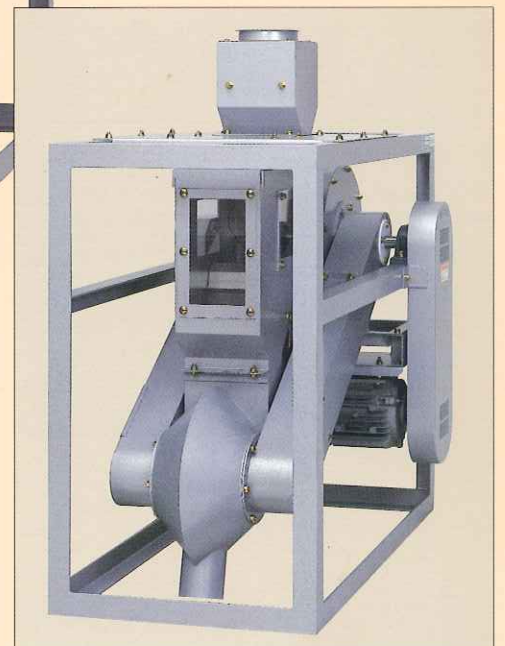

クレームの多い害虫、毛髪などを選別する。

東洋インセクトセパレーター

AS-5

AS-2

これまで不可能とされていた害虫、 毛髪などを選別する

東洋インセクトセパレーター

東洋インセクトセパレーターは、精白米等の穀粒中に混入している害虫・毛髪等、従来の選別機では不可能だった異物を選別するために開発された選別機です。

本機は、害虫の逃走本能を利用した新しい選別理論を採用、さらに独特の原理により、穀粒そのものを傷めることなく「選別機泣かせ」の毛髪を除去することが可能になりました。

東洋インセクトセパレーターが異物選別の「最後の砦」になることによって、袋詰め直前の最終工程で理想的な異物選別が行えます。

本機の特長

1. 穀粒群中に発生・混入している害虫・毛髪等を袋詰め直前に選別除去。
2. 異物と同時に排出される整粒はほとんどなくロスなし。
3. 害虫・異物は集塵機で捕集されることにより、逃げ出して穀粒群に再混入することを防止。

仕様

型式	AS-5	AS-2
処理能力	最大3.5t/h	最大1.5t/h
所要動力	本機 3相 200V 0.75kw	本機 3相 200V 0.4kw
	集塵機 3相 200V 0.4kw	集塵機 3相 200V 0.4kw
幅・奥行・高さ(mm)	875×1050×1226	515×860×970