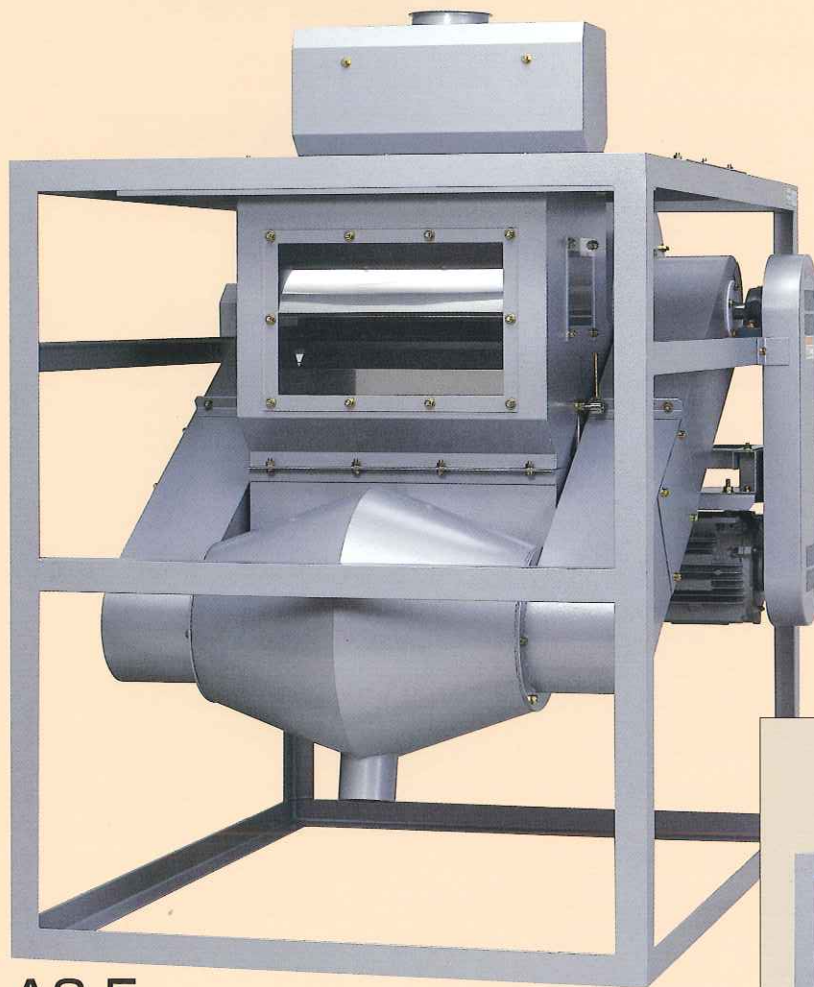

クレームの多い害虫、毛髪などを選別する。

東洋インセクトセパレーター

AS-5

AS-2

これまで不可能とされていた害虫、 毛髪などを選別する

東洋インセクトセパレーター

東洋インセクトセパレーターは、精白米等の穀粒中に混入している害虫・毛髪等、従来の選別機では不可能だった異物を選別するために開発された選別機です。

本機は、害虫の逃走本能を利用した新しい選別理論を採用、さらに独特の原理により、穀粒そのものを傷めることなく「選別機泣かせ」の毛髪を除去することが可能になりました。

東洋インセクトセパレーターが異物選別の「最後の砦」になることによって、袋詰め直前の最終工程で理想的な異物選別が行えます。

本機の特長

1. 穀粒群中に発生・混入している害虫・毛髪等を袋詰め直前に選別除去。
2. 異物と同時に排出される整粒はほとんどなくロスなし。
3. 害虫・異物は集塵機で捕集されることにより、逃げ出して穀粒群に再混入することを防止。

仕様

型式	AS-5	AS-2
処理能力	最大3.5t/h	最大1.5t/h
所要動力	本機 3相 200V 0.75kw	本機 3相 200V 0.4kw
	集塵機 3相 200V 0.4kw	集塵機 3相 200V 0.4kw
幅・奥行・高さ(mm)	875×1050×1226	515×860×970